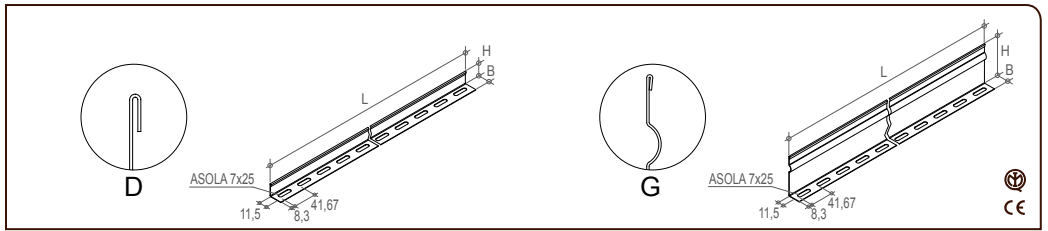

SEPARATORE *Separator*

S	I	Y	Codice/ Code	S mm	Δ kg/m	B mm	H mm	L mm	H passerella a rete H wire mesh cable tray	Δ kg/m	S mm	Z	Codice/ Code
B4	□	50D3A025D		0,8	0,37	22	21	3000	35	0,41	0,8	B4 Z	50D3A025D

▣ Scegli il materiale/ Choose the material

S	I	Y	Codice/ Code	S mm	Δ kg/m	B mm	H mm	L mm	H passerella a rete H wire mesh cable tray	Δ kg/m	S mm	Z	Codice/ Code
B4	□	50G3B025D		0,8	0,45	22	48	3000	60	0,50	0,8	B4 Z	50G3B025D
B4	□	50G3H025D		0,8	0,54	22	62	3000	75	0,60	0,8	B4 Z	50G3H025D
B4	□	50G3C025D		0,8	0,60	22	74	3000	85	0,67	0,8	B4 Z	50G3C025D
B4	□	50G3D025D		0,8	0,76	22	98	3000	110	0,85	0,8	B4 Z	50G3D025D